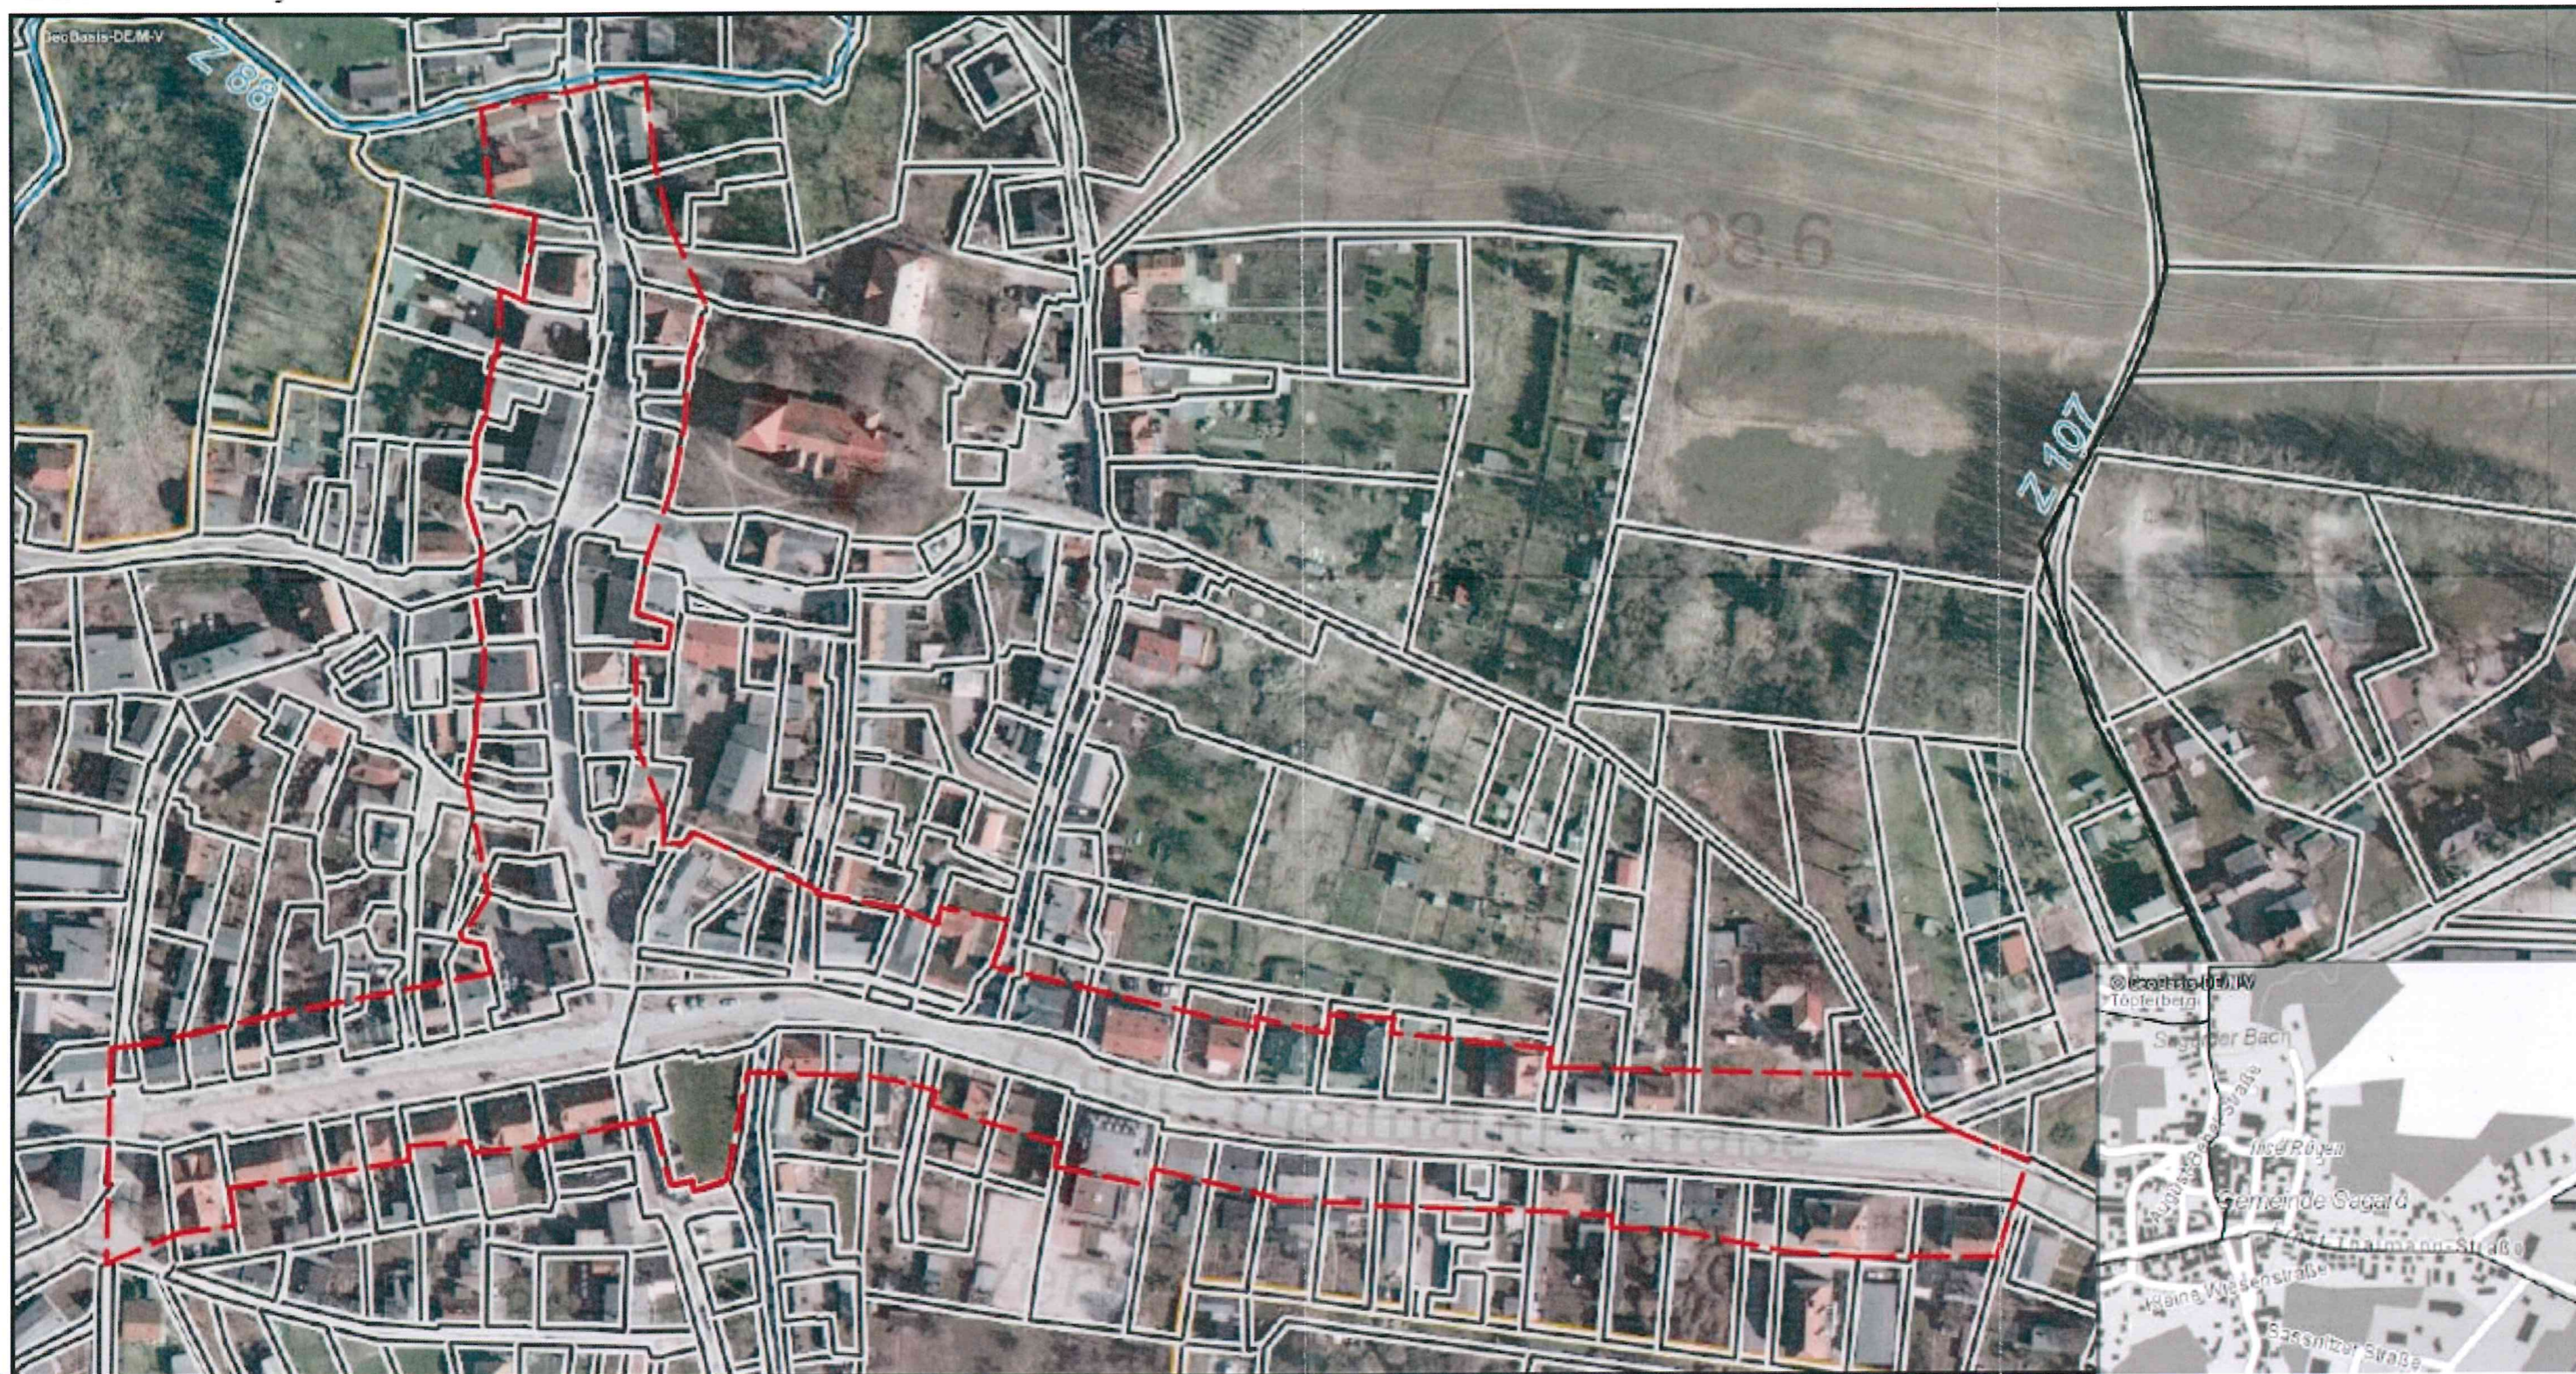

Landkreis Vorpommern-Rügen
Der Landrat
Fachdienst Kataster und Vermessung

Auszug aus GeoPORT.VR

erstellt durch: Amt Nord-Rügen

Datum: 14.07.2015

Nur für interne Zwecke!

© GeoBasis-DE/M-V VR

Gemarkung: Sagard (133115)

Flur: 5

Maßstab dieses Auszugs: 1: 2500