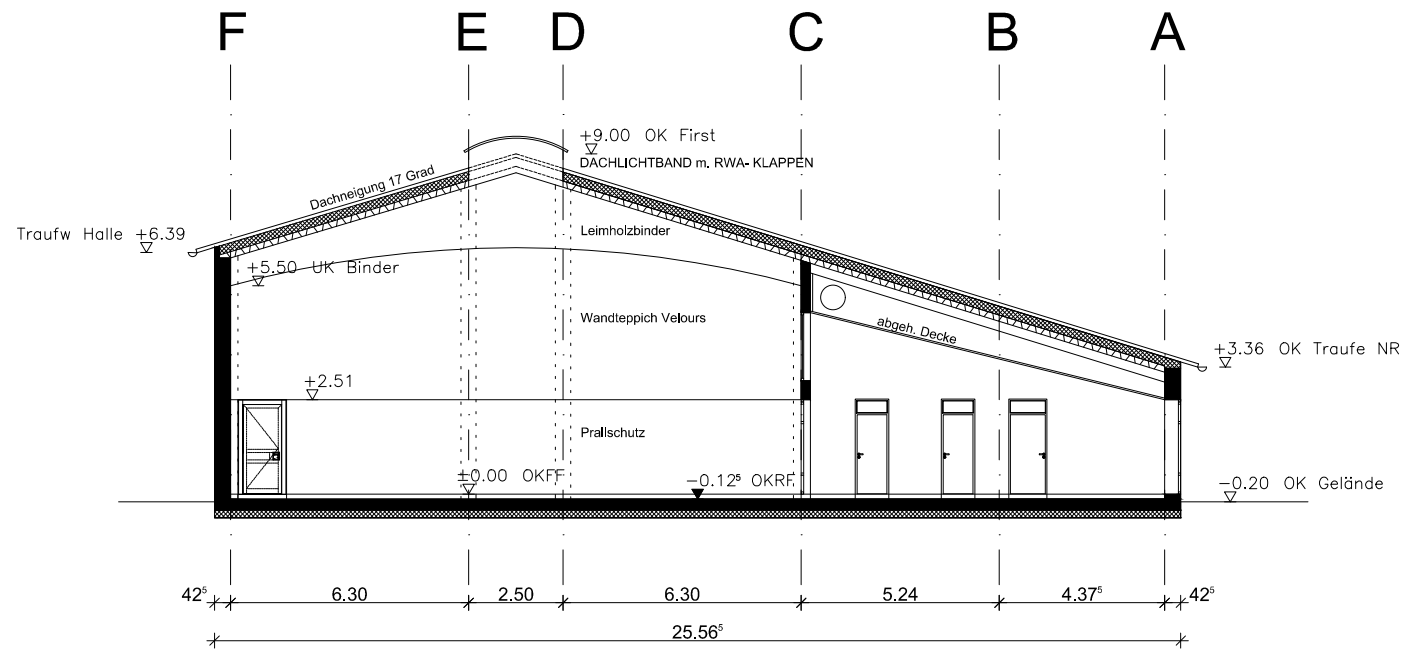

Längsschnitt B-B

Querschnitt A-A

SPORT- und MEHRZWECKHALLE GLOWE

Gemeinde Glowe, Hauptstr. 73, 18851 Glowe

VORENTWURFSPLANUNG

SCHNITTE

Maßstab: 1:200